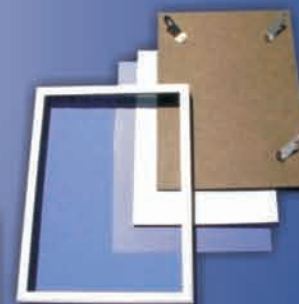

### VITRINA VNITŘNÍ, NIELSEN, PROSTOROVÁ A STOLOVÁ

Jsou určeny do vnitřních prostor. Základní barvou je stříbrný přírodní elox Ev1. Volitelná velikost i barevnost již od jednoho kusu.

### RÁM „SLEID IN“

Nejjednodušší forma prezentace. Exponovaný materiál je vkládán štěrbinou v profilu a zároveň je chráněn antireflexní UV folií. Vyroben z hliníkových profilů šířky 15 mm. Dostupný nejen ve standardních rozměrech od A4 až do B0, ale libovolně na zakázku. Základní barva je přírodní stříbrný elox Ev1, jiná barevnost již od 1 ks.